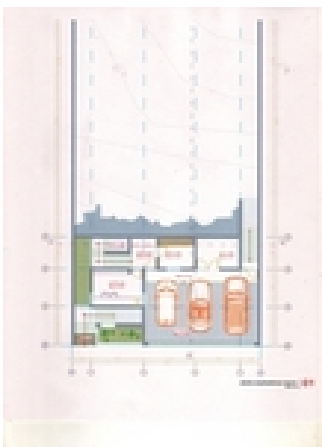

**NUM. RECÁMARAS:** 5.0

**NUM. BAÑOS:** 5.0

**METROS CONSTRUIDOS:** 388.00

**Ubicación**

**Monterrey, Nuevo León**

**COLONIA:** Fraccionamiento Flor de Piedra

**ZONA:** Carretera Nacional

**CODIGO POSTAL:** 64989

**+ Mas Información**

**Niveles Construidos:**+3

**Espacios para Autos:**3

**M2 del Jardin:**150

**AMENIDADES:**Zona Arbolada,Estudio,Vigilancia,Escuelas Cercanas,Parques Cercanos,Gimnasios Cercanos,Accesos