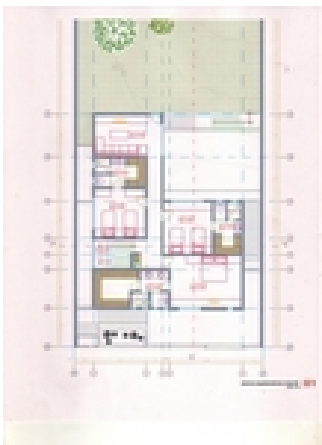

Residencia Nueva en Carretera Nacional en Flor de Piedra  
CR10060003

\$4,250,000.00 MN

**Información del Inmueble**

**Venta**

**TIPO:** Casa Sola Residencial

**CARACTERÍSTICAS:** Residencia con acabados de lujo con estudio y sala de juegos en zona privilegiada. Colonia privada con vigilancia Amplio jardines INFORMES, zona del Valle, mail: genarogz@inmueblavalle.mx Nextel: 14782466

**NUM. RECÁMARAS:** 5.0

**NUM. BAÑOS:** 5.0

**METROS CONSTRUIDOS:** 388.00

**Ubicación**

**Monterrey, Nuevo León**

**COLONIA:** Fraccionamiento Flor de Piedra

**ZONA:** Carretera Nacional

**CODIGO POSTAL:** 64989

**+ Mas Información**

**Niveles Construidos:**+3

**Espacios para Autos:**3

**M2 del Jardin:**150

**AMENIDADES:**Zona Arbolada,Estudio,Vigilancia,Escuelas Cercanas,Parques Cercanos,Gimnasios Cercanos,Accesos